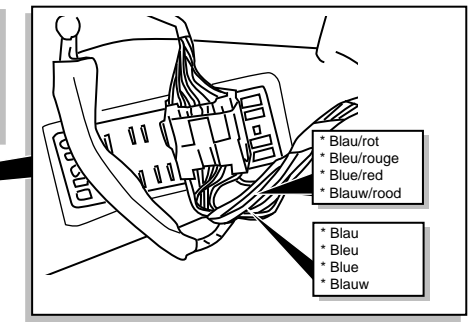

16

! Nur für Modelljahr 2002- und übrig
Seulement pour l'an modèle 2002- et qui reste
Only from modelyear 2002- and further
Alleen vanaf modeljaar 2002-