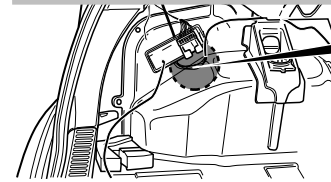

16

! Nur für Modelljahr 2002- und übrig
Seulement pour l'an modèle 2002- et qui reste
Only from modelyear 2002- and further
Alleen vanaf modeljaar 2002-