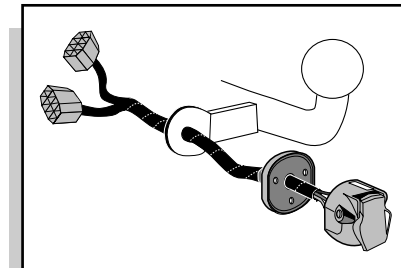

**Einbauanleitung Elektrosatz
Anhängervorrichtung mit 12-N Steckdose
lt. DIN/ISO Norm 1724**

**Instructions de montage du faisceau
électrique pour crochet d'attelage
conforme à la norme
DIN/ISO 1724 prise 12-N**

**Fitting instructions electric wiringkit
towbar with 12-N socket up to
DIN/ISO norm 1724**

**Montage-handleiding elektrokabelset voor
trekhaak met 12-N contactdoos
vlg. DIN/ISO norm 1724**

FORD FOCUS Hatchback 3d 01- 2001 /+ 2002-