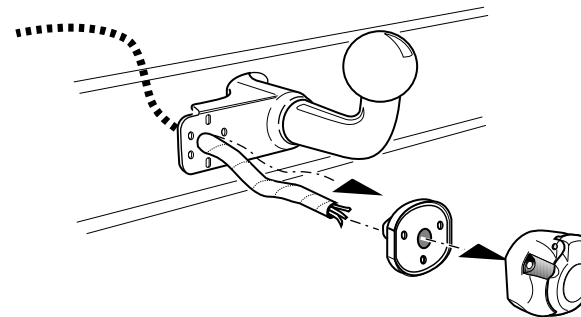

7

INFO Anschluß Steckdose / Connection de la prise / Socket connection / Contactdoos aansluiting

DIN/ISO 1724		D	F	GB	NL
	1/L	gelb	jaune	yellow	geel
	2	blau	bleu	blue	blauw
	3/31	weiß	blanc	white	wit
	4/R	grün	vert	green	groen
	5/58-R	braun	marron	brown	bruin
	6/54	rot	rouge	red	rood
	7/58-L	schwarz	noir	black	zwart
	8/58-b	grau	gris	grey	grijs

8