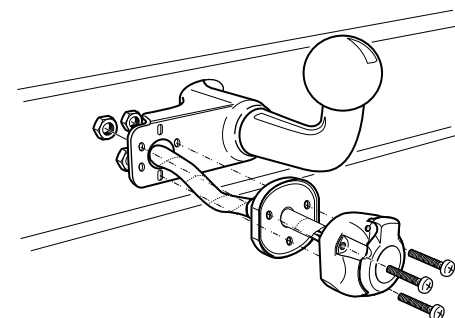

7

INFO Anschluß Steckdose / Connection de la prise / Socket connection / Contactdoos aansluiting

DIN/ISO 1724		D	F	GB	NL
	1/L	gelb	jaune	yellow	geel
	2	blau	bleu	blue	blauw
	3/31	weiß	blanc	white	wit
	4/R	grün	vert	green	groen
	5/58-R	braun	marron	brown	bruin
	6/54	rot	rouge	red	rood
	7/58-L	schwarz	noir	black	zwart
	8/58-b	grau	gris	grey	grijs

8