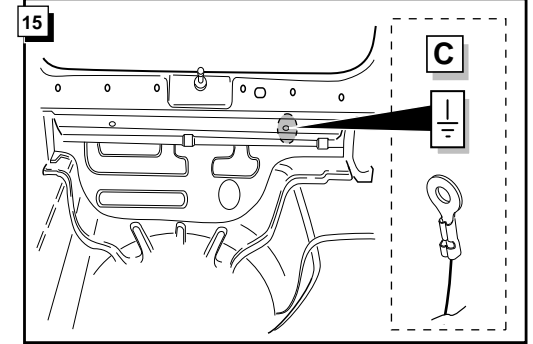

13

! Nur für Modelljahr 2002- und übrig
Seulement pour l'an modèle 2002- et qui reste
Only from modelyear 2002- and further
Alleen vanaf modeljaar 2002-

13 16 17

	D	F	GB	NL
	braun	marron	brown	bruin
	schwarz	noir	black	zwart
	rot	rouge	red	rood
	blau	bleu	blue	blauw

14

15

16

! Nur für Modelljahr 2002- und übrig
Seulement pour l'an modèle 2002- et qui reste
Only from modelyear 2002- and further
Alleen vanaf modeljaar 2002-

17

! Nur für Modelljahr 2002- und übrig
Seulement pour l'an modèle 2002- et qui reste
Only from modelyear 2002- and further
Alleen vanaf modeljaar 2002-