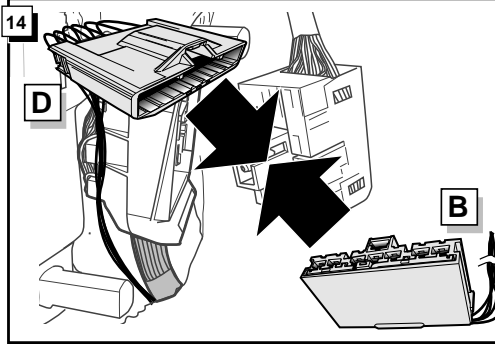

13

! Nur für Modelljahr 2002- und übrig
Seulement pour l'an modèle 2002- et qui reste
Only from modelyear 2002- and further
Alleen vanaf modeljaar 2002-

13 16 17

	D	F	GB	NL
	braun	marron	brown	bruin
	schwarz	noir	black	zwart
	rot	rouge	red	rood
	blau	bleu	blue	blauw

14

15

16

! Nur für Modelljahr 2002- und übrig
Seulement pour l'an modèle 2002- et qui reste
Only from modelyear 2002- and further
Alleen vanaf modeljaar 2002-

17

! Nur für Modelljahr 2002- und übrig
Seulement pour l'an modèle 2002- et qui reste
Only from modelyear 2002- and further
Alleen vanaf modeljaar 2002-