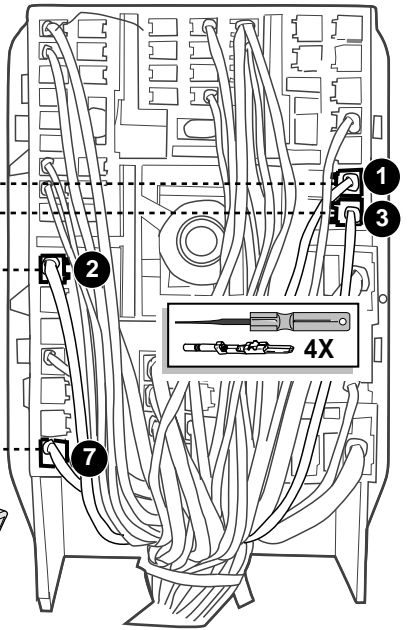

D	F	GB	NL
	braun	marron	brown	bruin
	schwarz	noir	black	zwart
	rot	rouge	red	rood
	blau	bleu	blue	blauw