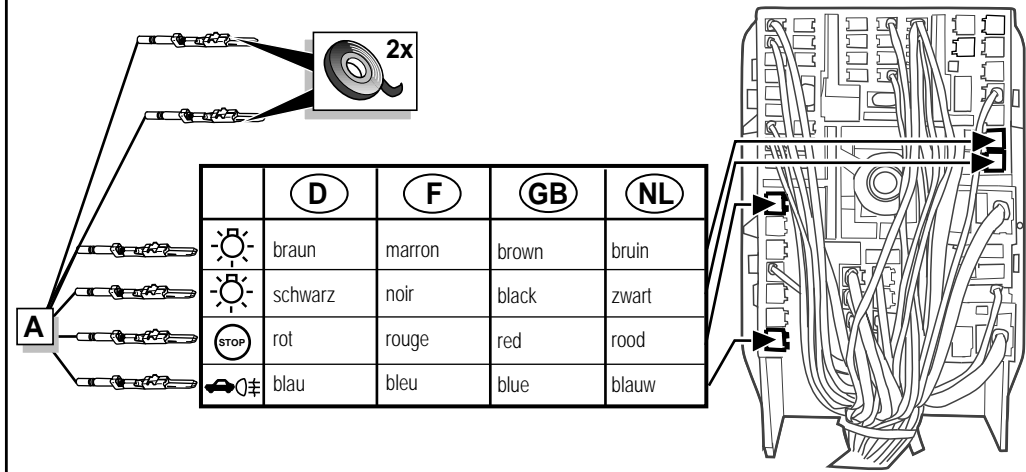

D	F	GB	NL
	braun	marron	brown	bruin
	schwarz	noir	black	zwart
	rot	rouge	red	rood
	blau	bleu	blue	blauw