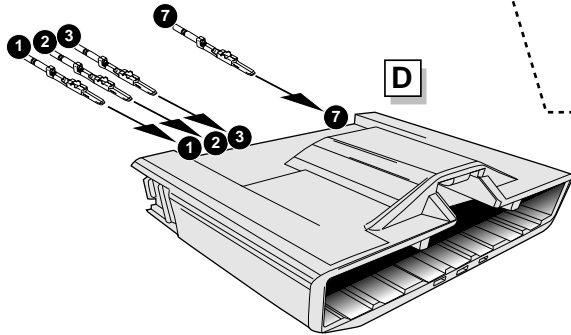

D	F	GB	NL
	braun	marron	brown	bruin
	schwarz	noir	black	zwart
	rot	rouge	red	rood
	blau	bleu	blue	blauw